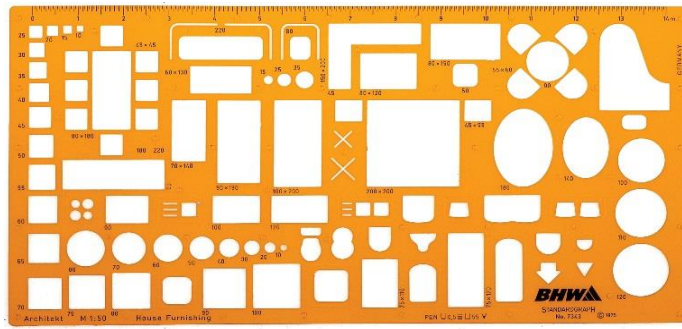

6-9197343	Möblierungsschablone Maßstab 1:50	Furniture template scale 1:50				
	Maße/dimension	300x150x1,3 mm	Druckfläche / printing area	30x15mm	Gewicht / weight	38 Gr

ab 500 Stk. / from 500pcs
6-9197343 mit schwarzer Werbeprägung zusammen mit den Skalen
with black advertising hot stamping together with the scales

6-9190018	Küchenplanungsschablone Maßstab 1:20	Kitchen template scale 1:20				
	Maße/dimension	297x135x1 mm	Druckfläche / printing area	50x20 mm	Gewicht / weight	36 Gr

ab 500 Stk. / from 500pcs
6-9190018 mit schwarzer Werbeprägung zusammen mit den Skalen
with black advertising hot stamping together with the scales

Wir fertigen auch Schablonen, Lineale und sonstige Teile aus Kunststoff oder Aluminium nach Kundenwunsch. Mindestmenge auf Anfrage. Hier sind einige Beispiele:

We also produce tailor made templates, rulers and other parts made of plastic or aluminium. Minimum quantity on request.

Here are some samples: