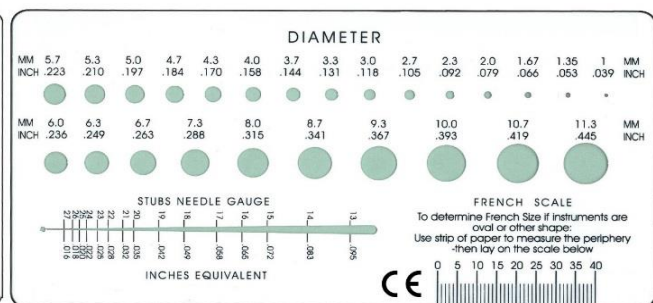

6-95060603	Katheder-Meßschablone aus weißem Kunststoff		Catheder template made of white plastic			
	Maße/dimension	163x80x0,5 mm	Druckfläche / printing area	65x18 mm	Gewicht / weight	6 Gr
ab 500 Stk. / from 500pcs						
6-95060603 mit 4/4 Digitaldruck						
..DD with 4/4 digital print