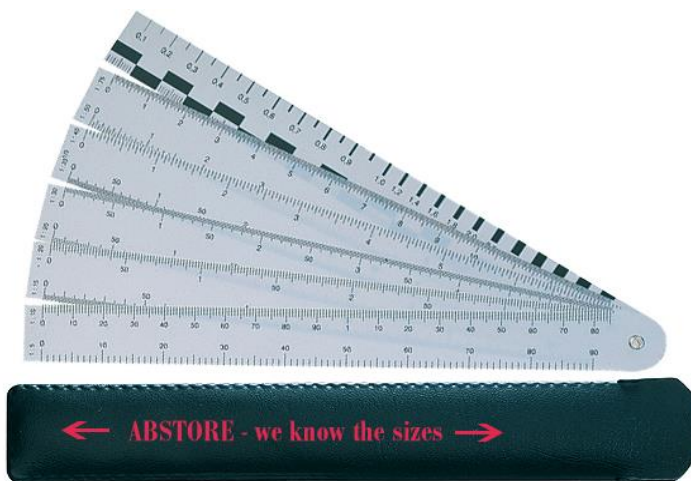

6-905604	Fächer-Reduktionslineal 18,5 cm, 6 Fächer Lineale in schwarzes Kunststoffetui eingeschoben Skala 1:5 / 1:10 // 1:15 / 1:20 // 1:25 / 1:30 // 1:33 / 1:40 // 1:50 / 1:75 // Rissbreitenskala	<i>Fan-shaped reduction scale ruler, 18,5 cm, 6 plastic strips fan rulers rivet fixed into a plastic case Scales 1:5 / 1:10 // 1:15 / 1:20 // 1:25 / 1:30 // 1:33 / 1:40 // 1:50 / 1:75 // tear width ruler</i>				
	Maße/dimension	225x35x5,5 mm	Druckfläche / printing area	180x20 mm	Gewicht / weight	21 Gr
ab 50 Stk. / from 50pcs,						
6-905604	mit 1c Farb- oder Blindprägung auf dem Etui <i>with 1c coloured or blind hot stamping on the case</i>					
6-905604DW	mit 4C Digitaldruck + weiß unterlegt <i>with 4C digital print + white underlay</i>					
Nur Standard-Prägefarben möglich			Only Standard-hot stamping colours available