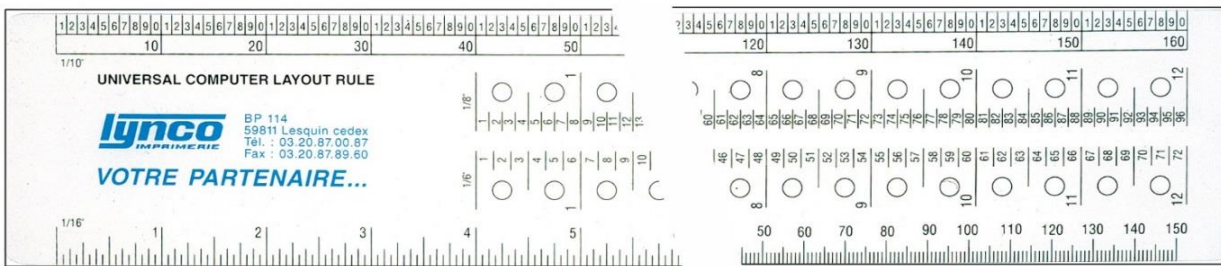

6-918405	EDV-Formularlineal 42 cm Skala 1/10'', 1/8'', 1/6'', 1/16''	EDP-ruler 42 cm Scales 1/10'', 1/8'', 1/6'', 1/16''	
	Maße/dimension 432x64x1 mm	Druckfläche / printing area 90x30 mm	Gewicht / weight 38 Gr
ab 300 Stk. / from 300pcs			
6-918405	mit Druck 1c, 0/1 in Skalenfarbe with print 1c, 0/1 in scale colour