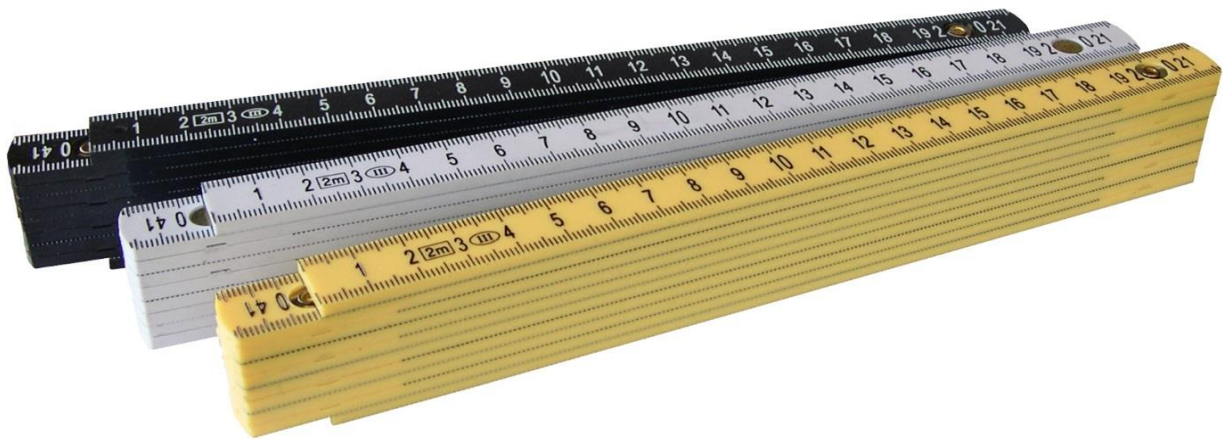

6-980022..	Meterstab "Profi" aus Kunststoff 2 m geprägte Duplex-Skala auf 10 Gliedern Metallnieten flexibel - feuchtigkeitsbeständig		Folding ruler "profi" made from plastic 2 m hot stamping duplex-scale on 10 members metal rents flexible - damp-proof	
	Maße / dimension	235x33x15 mm	Druckfläche / printig area	235 x 3 mm
	Gewicht / weight	125 Gr		
6-980022-02 weiß / white	6-980022-01 schwarz / black	6-980022-12 gelb / yellow		
ab 250 Stk. / from 250pcs, Werbedruck auf 1 oder 2 Seiten möglich / <i>advertising print on 1 or 2 sides possible</i> mit 1c oder 2c Druck, 1 Seite / <i>with 1c or 2c print, 1 side</i> weiß / white andere Farben / <i>other colours</i> zweite Seite / <i>second side</i> mit Digitaldruck, 1 Seite / <i>with digital print, 1 side</i> weiß / white andere Farben / <i>other colours</i> zweite Seite / <i>second side</i> mit Digitaldruck weiß unterlegt, 1 Seite / <i>with white underlay, 1 side</i> andere Farben / <i>other colours</i> zweite Seite / <i>second side</i> Motivwechsel / <i>changing design</i>