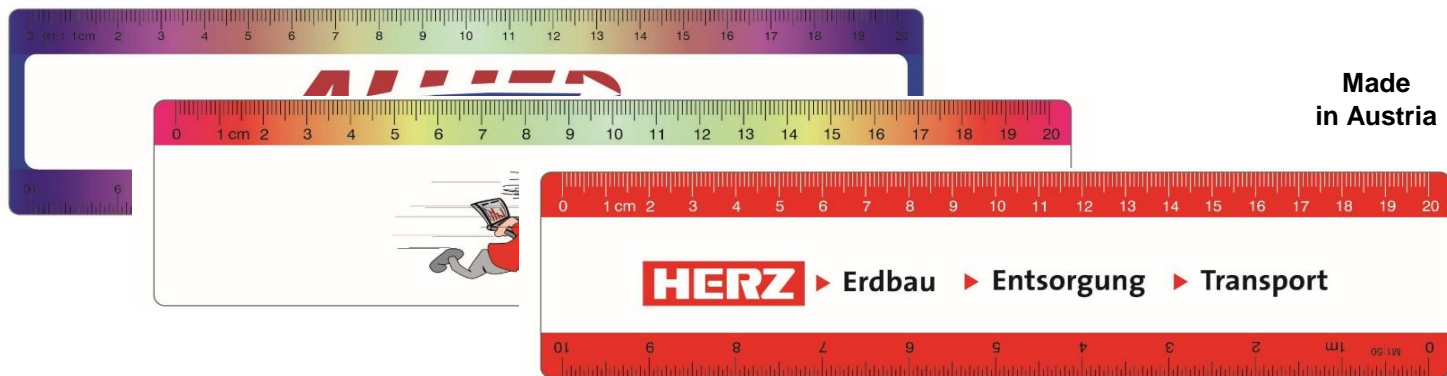

Made in Austria

Durch die Verwendung eines speziellen Materials in Verbindung mit einer speziellen Drucktechnik entsteht ein Bild mit Tiefenwirkung (Dieser Effekt kann beim Papierdruck nicht wiedergegeben werden).

Using a special material in connection with a special printing technology arises a picture with depth effects. (This effect you cannot see when printing on paper).

6-902020	flexibles Lineal 20 cm mit 3 D-Effekt Maße/dimension 210x50x0,5 mm	Flexible ruler 20 cm with 3 D-effect Druckfläche / printing area 210x50 mm	Gewicht / weight 4 Gr

ab 250 Stk. / from 250pcs,
6-902020 mit 4/0 Digitaldruck
with 4/0 digital print
6-902020DW mit 4/0 digital + weiß unterlegt
with 4/0 digital with white underlay

6-902030	flexibles Lineal 30 cm mit 3 D-Effekt Maße/dimension 310x55x0,5 mm	Flexible ruler 30 cm with 3 D-effect Druckfläche / printing area 310x55 mm	Gewicht / weight 6 Gr

ab 250 Stk. / from 250pcs,
6-902030 mit 4/0 Digitaldruck
with 4/0 digital print
6-902030DW mit 4/0 digital + weiß unterlegt
with 4/0 digital with white underlay