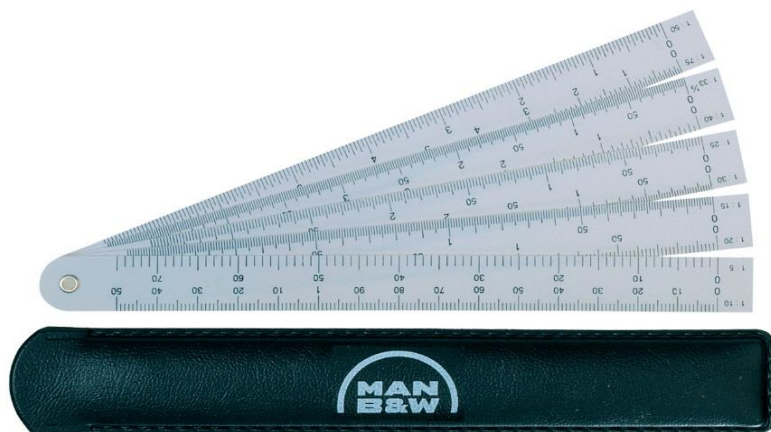

6-905600	Fächer-Reduktionslineal 15 cm, 5 Fächer, Lineal in schwarzes Kunststoffetui eingeschoben	<i>Fan-shaped reduction scale ruler, 15 cm, 5 plastic strips fan rulers pushed into a black plastic case</i>		
	Skala 1:5 / 1:10 // 1:15 / 1:20 // 1:25 / 1:30 // 1:33 / 1:40 // 1:50 / 1:75	Scales 1:5 / 1:10 // 1:15 / 1:20 // 1:25 / 1:30 // 1:33 / 1:40 // 1:50 / 1:75		
	Maße/dimension	190x28x5,5 mm	Druckfläche / printing area	150x15 mm
			Gewicht / weight	15 Gr
ab 50 Stk. / from 50pcs,				
6-905600	mit 1c Farb- oder Blindprägung auf dem Etui <i>with 1c coloured or blind hot stamping on the case</i>			
6-905600DW	mit 4/0 Digitaldruck + weiß unterlegt <i>with 4/0 digital print + white underlay</i>