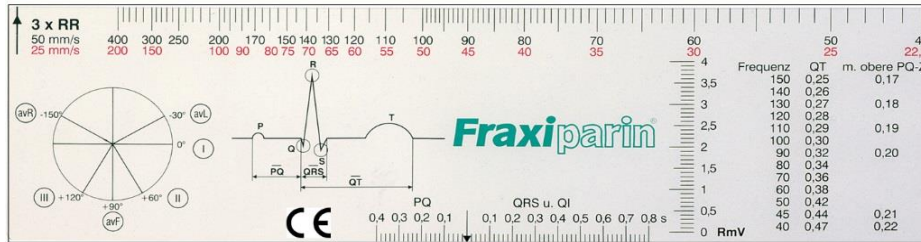

6-950P5715DW	EKG-Lineal aus transparentem Kunststoff		ECG ruler made of transparent plastic			
	Maße/dimension	205x55x1 mm	Druckfläche / printing area	45x30 mm	Gewicht / weight	13 Gr
ab 500 Stk. / from 500pcs						
6-950P5715D mit 4/0 Digitaldruck						
with 4/0 digital print						
6-950P5715.. mit 4/0 Digitaldruck weiß unterlegt						
..DW with 4/0 digital print, white underlay