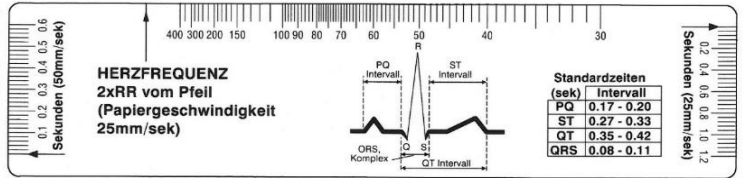

Rückseite / Reverse side

6-950P5712DD	EKG-Lineal aus weißem Kunststoff		ECG ruler made of white plastic			
	Maße/dimension	160x40x1 mm	Druckfläche / printing area	100x20 mm	Gewicht / weight	6 Gr
ab 500 Stk. / from 500pcs						
6-950P5712.. mit 1/1 Digitaldruck						
..DD with 1/1 digital print