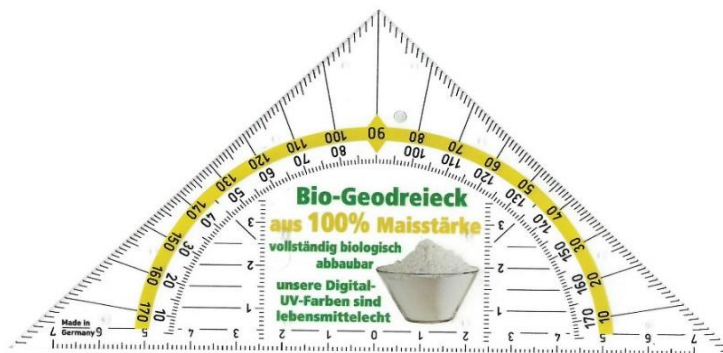

6-961116	Geometriedreieck 16 cm hergestellt aus BIO - Granulat Es besteht aus Polymilchsäure, die auf Basis von Pflanzenstärke hergestellt wird. PLA ist biologisch abbau- und kompostierbar Das nach DIN 13432 zertifizierte PLA zersetzt sich innerhalb von 90 Tagen in einer industriellen Kompostieranlage Wir verwenden lebensmittelechte Druckfarben.	Geometric set square 16 cm made from Bio granules <i>It consists of polyacrilic acid which is based on plant starch. PLA is organic degradable and compostable. The PLA certified according to DIN decomposes within 90 days in an industrial composting plant.</i> <i>We use food-safe printing inks.</i>	
	Maße/dimension 160x80x2 mm	Druckfläche / printing area 160x80 mm	Gewicht / weight 13 Gr
ab 250 Stk. / from 250pcs,			
6-961116 mit 0/4 Digitaldruck <i>with print 0/4 digital</i>			
6-96116DW mit 0/4 digital + weiß unterlegt <i>with 0/4 digital with white underlay</i>