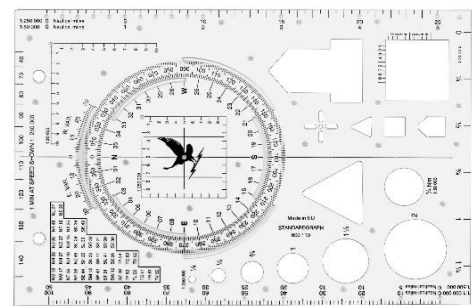

6-9190018	Küchenplanungsschablone Maßstab 1:20	Kitchen template scale 1:20				
	Maße/dimension	297x135x1 mm	Druckfläche / printing area	50x20 mm	Gewicht / weight	36 Gr

ab 500 Stk. / from 500pcs
6-9190018 mit schwarzer Werbeprägung zusammen mit den Skalen
with black advertising hot stamping together with the scales

Wir fertigen auch Schablonen, Lineale und sonstige Teile aus Kunststoff oder Aluminium nach Kundenwunsch. Mindestmenge auf Anfrage. Hier sind einige Beispiele:

We also produce tailor made templates, rulers and other parts made of plastic or aluminium. Minimum quantity on request.

Here are some samples: